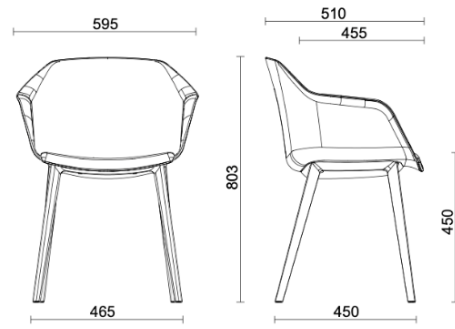

Amber

Bernstein - 4-Fuß

Materiali e rivestimenti

Polsterung der Sitze

Stoff AL - Alba / FiDiVi
Colori disponibili: 10

Stoff BN - Bondai /
FiDiVi
Colori disponibili: 10

Stoff ME - Medley /
Gabriel
Colori disponibili: 15