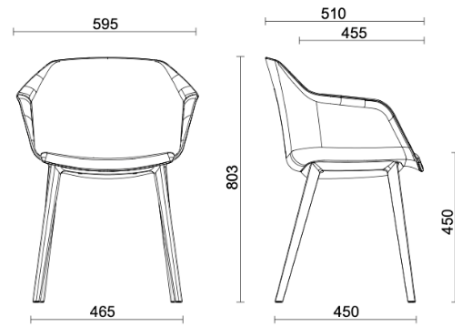

Bernstein - 4-Fuß