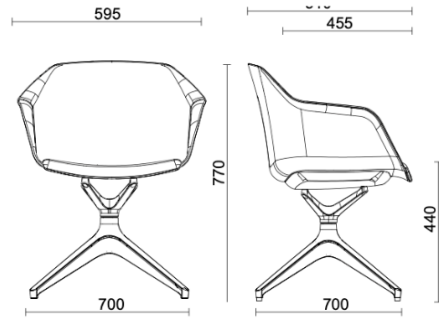

Bernstein - 4-Stern-Sockel mit Füßen