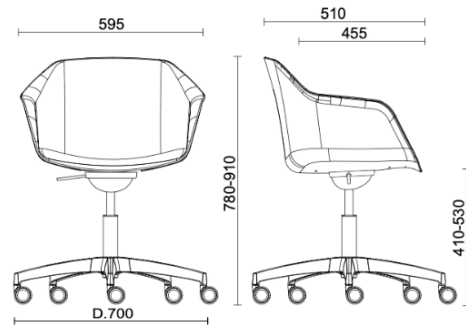

Bernstein - 5-Sterne-Basis