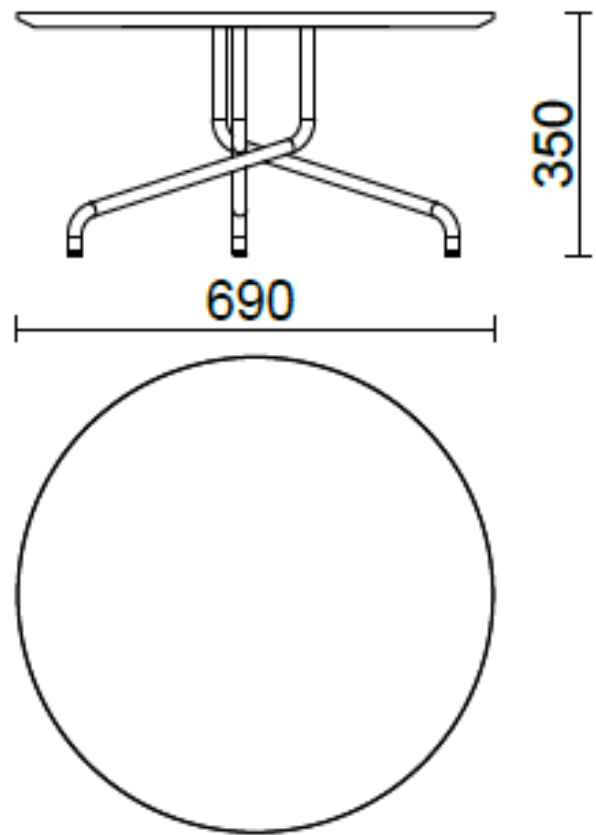

Bistrot

Erhältlich in zwei Ausführungen für den Sockel (Buche natur gebeizt und Buche schwarz gebeizt) und in zwei Größen, ist Rest die perfekte Ergänzung für einen intimen und essentiellen Raum.

Modelli

H 350 top ?
690 mm

H 740 top ?
690 mm

H 1100 top ?
690 mm

H 1100 top ?
550 mm