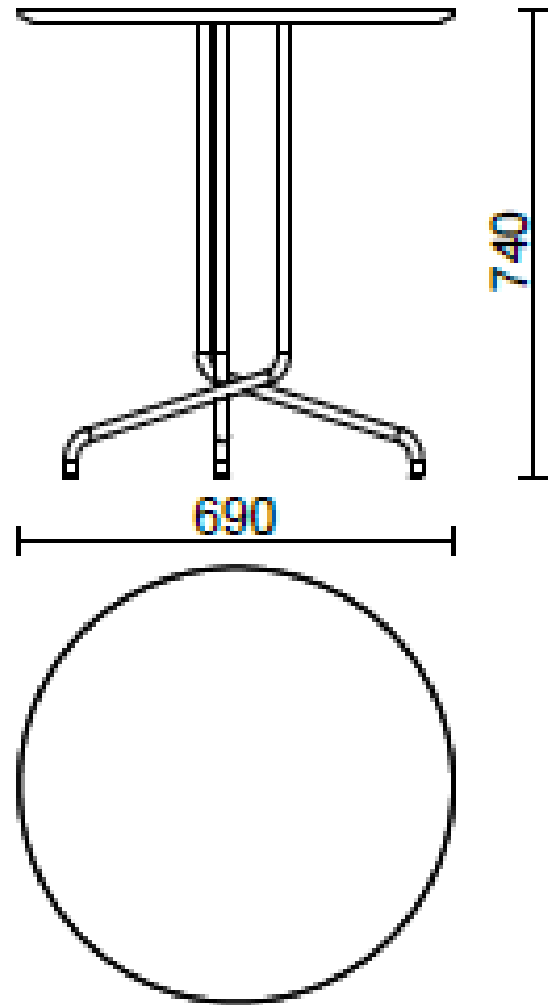

## Bistrot

Erhältlich in zwei Ausführungen für den Sockel (Buche natur gebeizt und Buche schwarz gebeizt) und in zwei Größen, ist Rest die perfekte Ergänzung für einen intimen und essentiellen Raum.

## Modelli

H 350 top ?  
690 mm

H 740 top ?  
690 mm

H 1100 top ?  
690 mm

H 1100 top ?  
550 mm