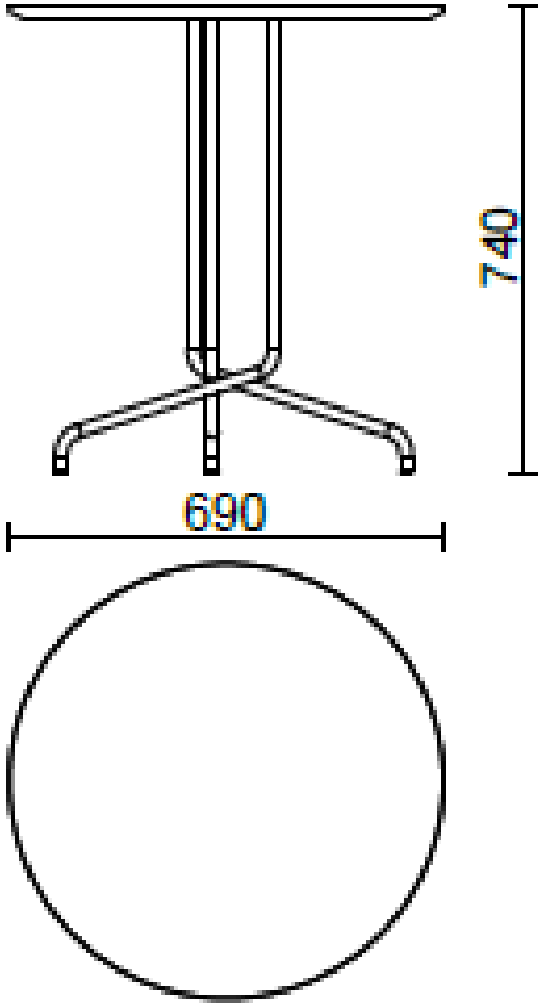

Bistrot

Erhältlich in zwei Ausführungen für den Sockel (Buche natur gebeizt und Buche schwarz gebeizt) und in zwei Größen, ist Rest die perfekte Ergänzung für einen intimen und essentiellen Raum.

Modelli

H 350 top ?
690 mm

H 740 top ?
690 mm

H 1100 top ?
690 mm

H 1100 top ?
550 mm