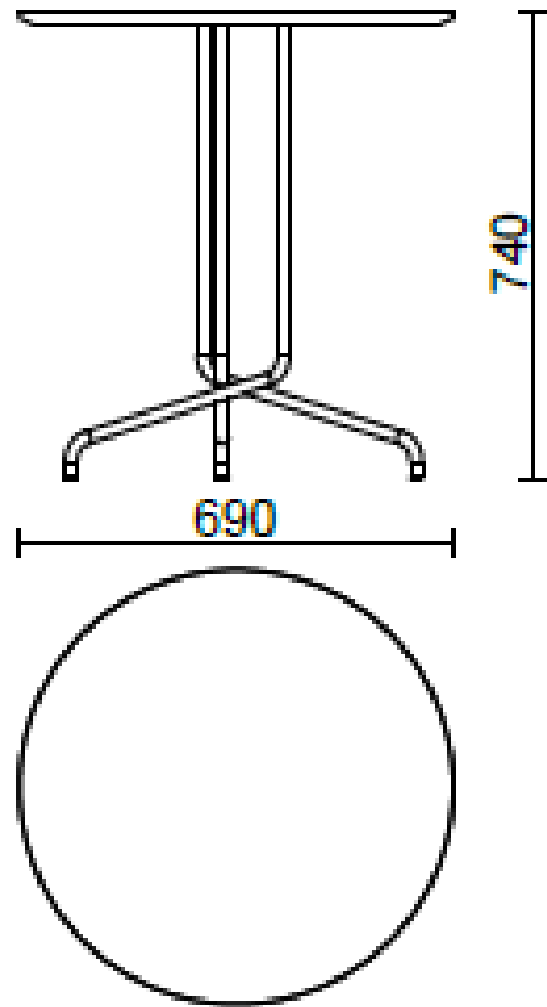

Bistrot

Erhältlich in zwei Ausführungen für den Sockel (Buche natur gebeizt und Buche schwarz gebeizt) und in zwei Größen, ist Rest die perfekte Ergänzung für einen intimen und essentiellen Raum.

Modelli

H 350 top ?
690 mm

H 740 top ?
690 mm

H 1100 top ?
690 mm

H 1100 top ?
550 mm