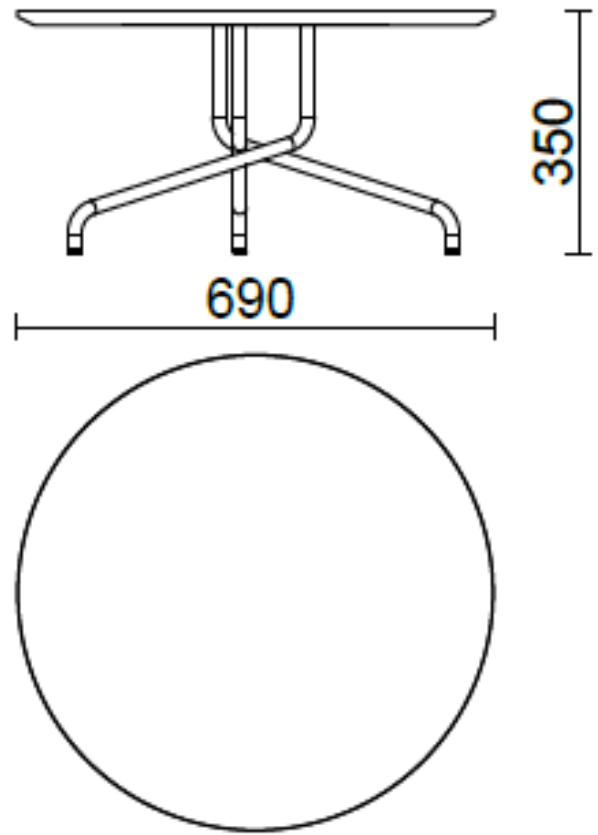

Bistrot

Erhältlich in zwei Ausführungen für den Sockel (Buche natur gebeizt und Buche schwarz gebeizt) und in zwei Größen, ist Rest die perfekte Ergänzung für einen intimen und essentiellen Raum.

Modelli

H 350 top ?
690 mm

H 740 top ?
690 mm

H 1100 top ?
690 mm

H 1100 top ?
550 mm