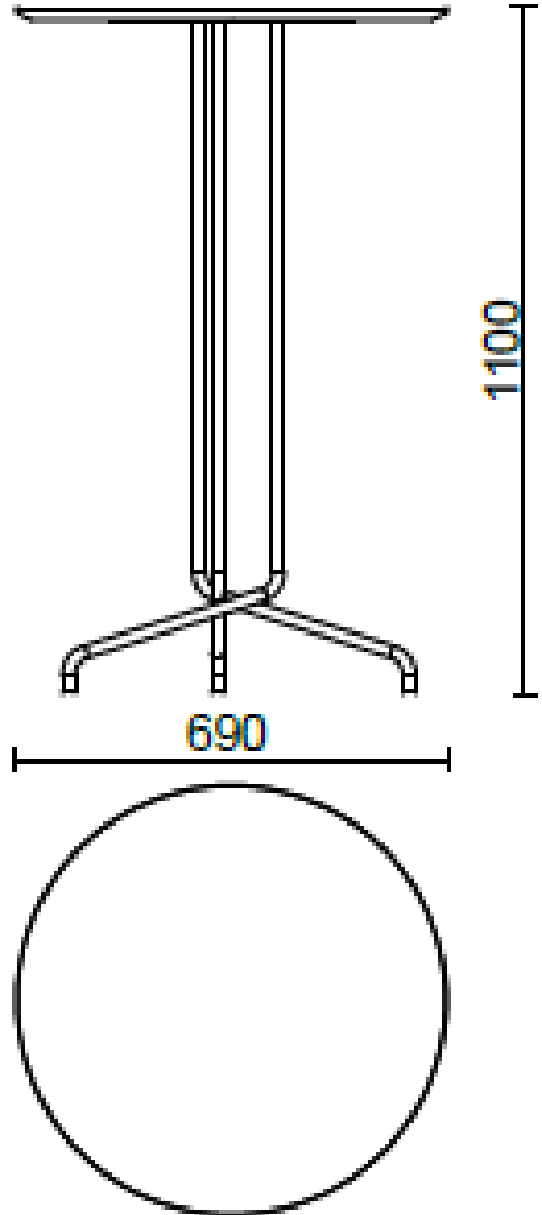

## Bistrot

Erhältlich in zwei Ausführungen für den Sockel (Buche natur gebeizt und Buche schwarz gebeizt) und in zwei Größen, ist Rest die perfekte Ergänzung für einen intimen und essentiellen Raum.

## Modelli

H 350 top ?  
690 mm

H 740 top ?  
690 mm

H 1100 top ?  
690 mm

H 1100 top ?  
550 mm