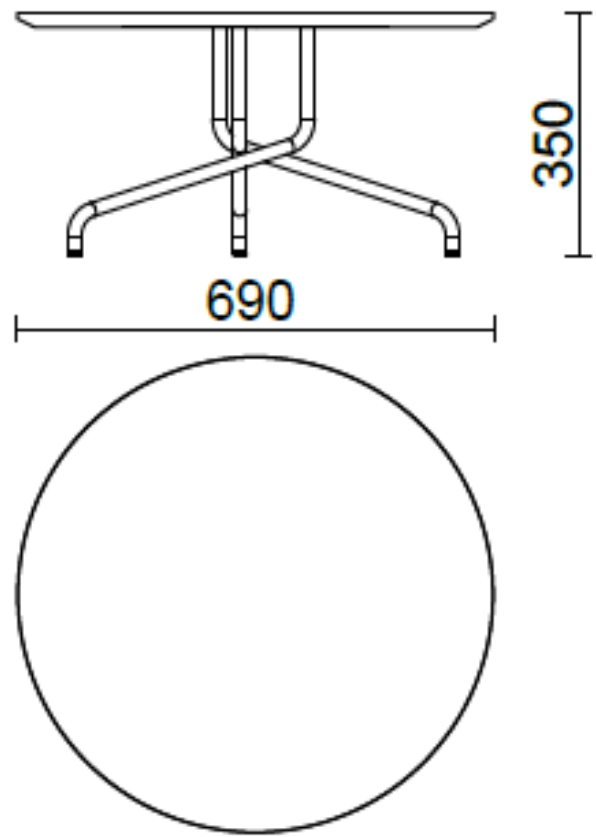

## Bistrot

Erhältlich in zwei Ausführungen für den Sockel (Buche natur gebeizt und Buche schwarz gebeizt) und in zwei Größen, ist Rest die perfekte Ergänzung für einen intimen und essentiellen Raum.

## Modelli

H 350 top ?  
690 mm

H 740 top ?  
690 mm

H 1100 top ?  
690 mm

H 1100 top ?  
550 mm