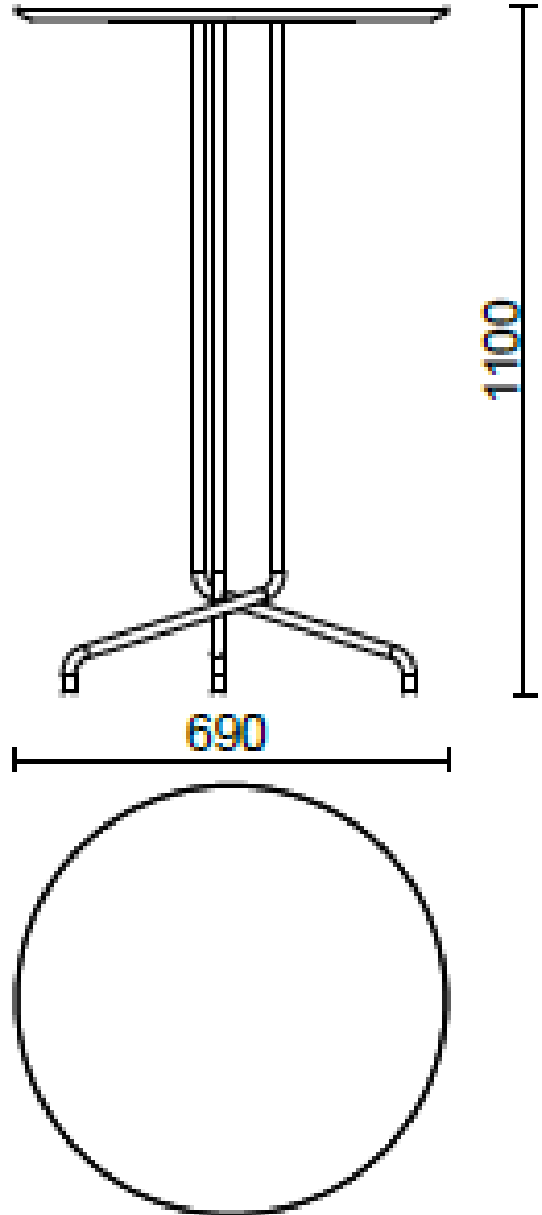

Bistrot

Erhältlich in zwei Ausführungen für den Sockel (Buche natur gebeizt und Buche schwarz gebeizt) und in zwei Größen, ist Rest die perfekte Ergänzung für einen intimen und essentiellen Raum.

Modelli

H 350 top ?
690 mm

H 740 top ?
690 mm

H 1100 top ?
690 mm

H 1100 top ?
550 mm