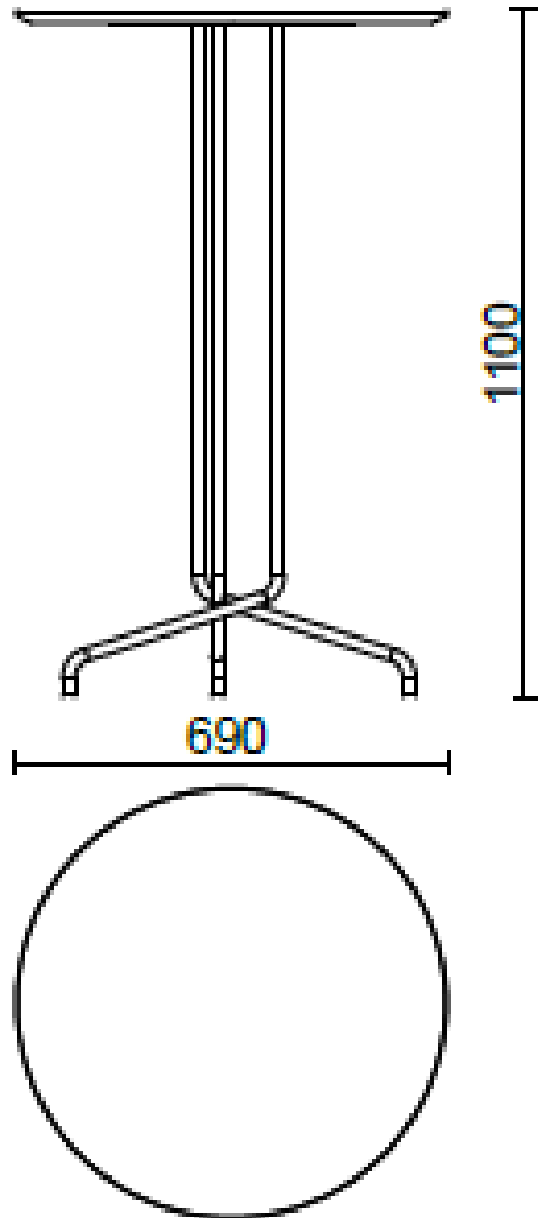

Bistrot

Erhältlich in zwei Ausführungen für den Sockel (Buche natur gebeizt und Buche schwarz gebeizt) und in zwei Größen, ist Rest die perfekte Ergänzung für einen intimen und essentiellen Raum.

Modelli

H 350 top ?
690 mm

H 740 top ?
690 mm

H 1100 top ?
690 mm

H 1100 top ?
550 mm