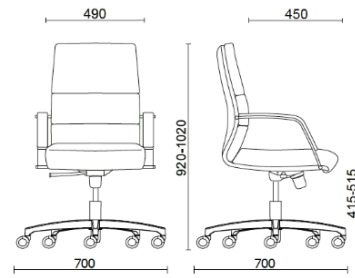

Body

Storie collegate

Grupo Tervalis, Teruel, Spanien (2017)

Managerstuh Mittlerer Ru?ckenlehne

Materiali e rivestimenti

Bezug

Beschichteter Stoff NX
Colori disponibili: 11

Beschichteter Stoff SC -
Secret / Flukso
Colori disponibili: 10