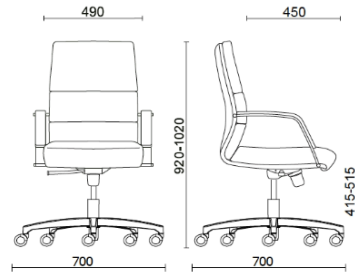

Body

Storie collegate

Grupo Tervalis, Teruel, Spanien (2017)

Managerstuh Mittlerer Ru?ckenlehne

Materiali e rivestimenti

Bezug

Beschichteter Stoff NX
Colori disponibili: 11

Beschichteter Stoff SC - Secret / Flukso
Colori disponibili: 10