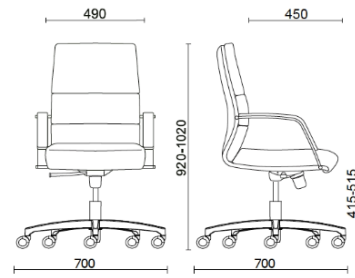

Body

Storie collegate

Grupo Tervalis, Teruel, Spanien (2017)

Managerstuh Mittlerer Ru?ckenlehne

Materiali e rivestimenti

Bezug

Beschichteter Stoff NX
Colori disponibili: 11

Beschichteter Stoff SC - Secret / Flukso
Colori disponibili: 10