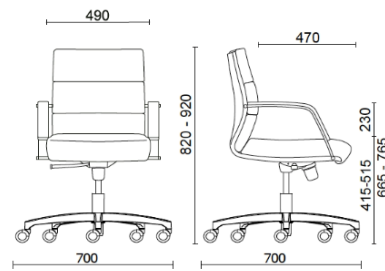

Body

Storie collegate

Grupo Tervalis, Teruel, Spanien (2017)

Managerstuh Niedriger Ru?ckenlehne

Materiali e rivestimenti

Bezug

Beschichteter Stoff NX
Colori disponibili: 11

Beschichteter Stoff SC - Secret / Flukso
Colori disponibili: 10