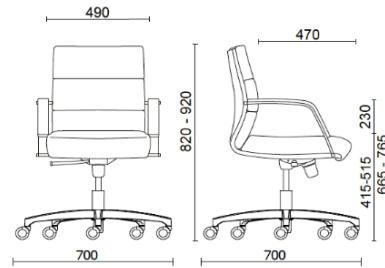

Body

Storie collegate

Grupo Tervalis, Teruel, Spanien (2017)

Managerstuh Niedriger Ru?ckenlehne

Materiali e rivestimenti

Bezug

Beschichteter Stoff NX
Colori disponibili: 11

Beschichteter Stoff SC - Secret / Flukso
Colori disponibili: 10