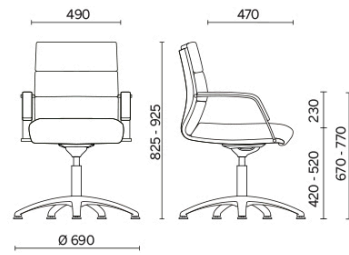

Body

Storie collegate

Grupo Tervalis, Teruel, Spanien (2017)

Konferenzstuhl

Materiali e rivestimenti

Bezug

Beschichteter Stoff NX
Colori disponibili: 11

Beschichteter Stoff SC -
Secret / Flukso
Colori disponibili: 10