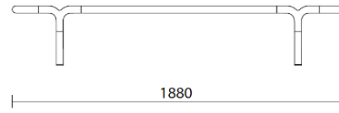

Freistehendes Gerät mit Seitenkissen

FRONT