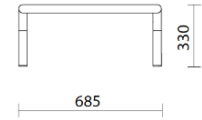

Freistehendes Gerät mit Seitenkissen

SIDE