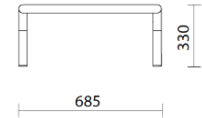

sitland

Bomm

Storie collegate

Your Workspace Showroom, Clerkenwell, Vereinigtes Königreich (2023)

La Boutique du Centre Pompidou, Paris, Frankreich (2023)

Modulare Struktur mit zwei Polstern

FRONT

SIDE