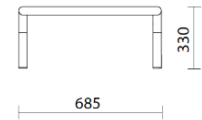

sitland

Bomm

Storie collegate

Your Workspace Showroom, Clerkenwell, Vereinigtes Königreich (2023)

La Boutique du Centre Pompidou, Paris, Frankreich (2023)

Modulare Struktur mit zwei Polstern

FRONT

SIDE