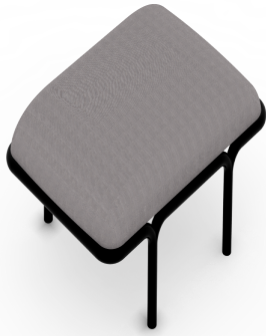

sitland

Bomm

Storie collegate

Your Workspace Showroom, Clerkenwell, Vereinigtes Königreich (2023)

La Boutique du Centre Pompidou, Paris, Frankreich (2023)

Modularer Aufbau mit einem Kissen

FRONT

SIDE

Materiali e rivestimenti

Beschichtungen

Stoff CH - Chili / Gabriel
Colori disponibili: 10

Stoff RG - Regent /
Camira
Colori disponibili: 10

Stoff MF - Main Line
Flax / Camira
Colori disponibili: 10

Stoff MW - Main Line
Twist / Camira
Colori disponibili: 7

Stoff FD - Fiord 2 /
Kvadrat
Colori disponibili: 7

Stoff S1 - Steelcut 3 /
Kvadrat
Colori disponibili: 13

Stoff SE - Steelcut Trio 3
/ Kvadrat
Colori disponibili: 15

Stoff S4 - Steelcut
Quartet / Kvadrat
Colori disponibili: 5