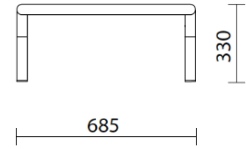

sitland

Bomm

Storie collegate

Your Workspace Showroom, Clerkenwell, Vereinigtes Königreich (2023)

La Boutique du Centre Pompidou, Paris, Frankreich (2023)

Modularer Aufbau mit einem Kissen

FRONT

SIDE