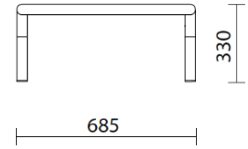

sitland

Bomm

Storie collegate

Your Workspace Showroom, Clerkenwell, Vereinigtes Königreich (2023)

La Boutique du Centre Pompidou, Paris, Frankreich (2023)

Rechteckiger tisch

FRONT

SIDE