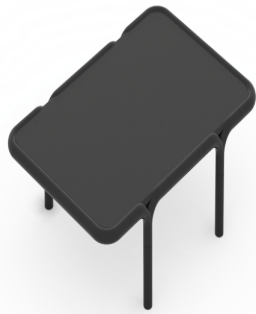

sitland

Bomm

Storie collegate

Your Workspace Showroom, Clerkenwell, Vereinigtes Königreich (2023)

La Boutique du Centre Pompidou, Paris, Frankreich (2023)

Rechteckiger tisch

FRONT

SIDE

Materiali e rivestimenti

Beschichtungen

Stoff CH - Chili / Gabriel
Colori disponibili: 10

Stoff RG - Regent /
Camira
Colori disponibili: 10

Stoff MF - Main Line
Flax / Camira
Colori disponibili: 10

Stoff MW - Main Line
Twist / Camira
Colori disponibili: 7

Stoff FD - Fiord 2 /
Kvadrat
Colori disponibili: 7

Stoff S1 - Steelcut 3 /
Kvadrat
Colori disponibili: 13

Stoff SE - Steelcut Trio 3
/ Kvadrat
Colori disponibili: 15

Stoff S4 - Steelcut
Quartet / Kvadrat
Colori disponibili: 5