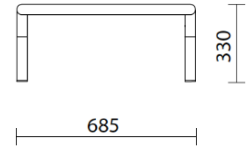

sitland

Bomm

Storie collegate

Your Workspace Showroom, Clerkenwell, Vereinigtes Königreich (2023)

La Boutique du Centre Pompidou, Paris, Frankreich (2023)

Sessel

FRONT

SIDE