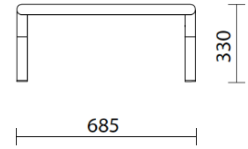

sitland

Bomm

Storie collegate

Your Workspace Showroom, Clerkenwell, Vereinigtes Königreich (2023)

La Boutique du Centre Pompidou, Paris, Frankreich (2023)

Sessel

FRONT

SIDE