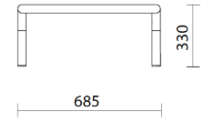

sitland

Bomm

Storie collegate

Your Workspace Showroom, Clerkenwell, Vereinigtes Königreich (2023)

La Boutique du Centre Pompidou, Paris, Frankreich (2023)

Sofa

FRONT

SIDE