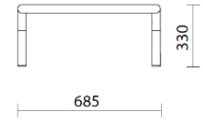

sitland

Bomm

Storie collegate

Your Workspace Showroom, Clerkenwell, Vereinigtes Königreich (2023)

La Boutique du Centre Pompidou, Paris, Frankreich (2023)

Sofa

FRONT

SIDE