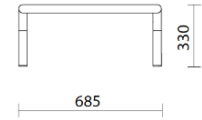

sitland

Bomm

Storie collegate

Your Workspace Showroom, Clerkenwell, Vereinigtes Königreich (2023)

La Boutique du Centre Pompidou, Paris, Frankreich (2023)

Sofa

FRONT

SIDE