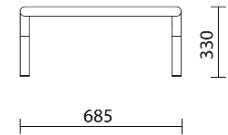

sitland

Bomm

Storie collegate

Your Workspace Showroom, Clerkenwell, Vereinigtes Königreich (2023)

La Boutique du Centre Pompidou, Paris, Frankreich (2023)

Standgerät mit kleinem Tisch

FRONT

SIDE