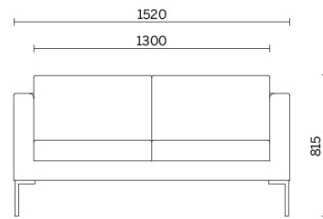

Canapé 2-sitzer