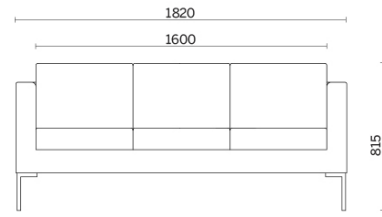

Canapé 3-sitzer