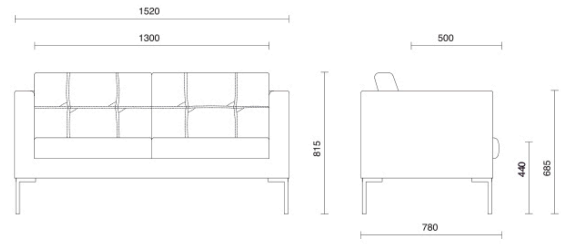

Canapé GL 2-Sitzer