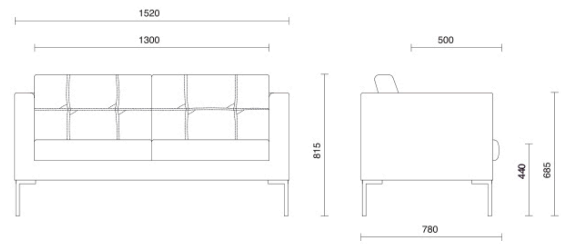

Canapé GL 2-Sitzer