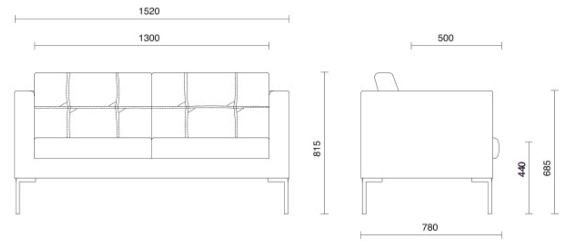

Canapé GL 2-Sitzer