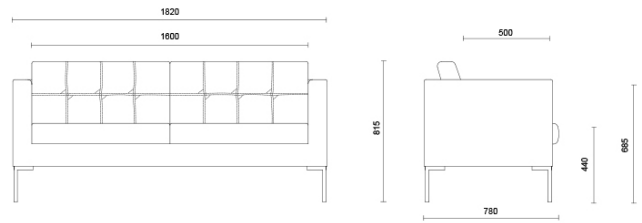

Canapé GL 3-Sitzer