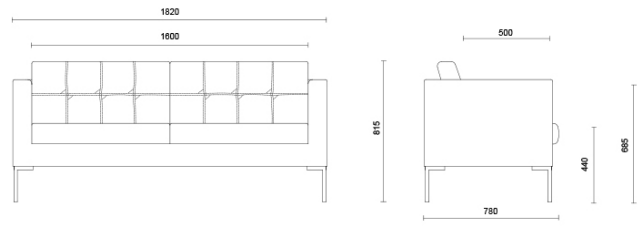

Canapé GL 3-Sitzer