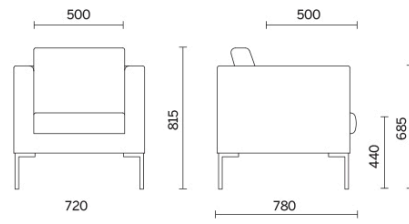

Canapé 1-sitzer