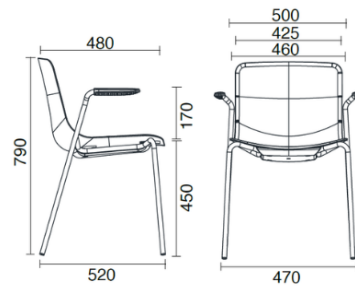

Cast

4 gambe con braccioli

Materiali e rivestimenti

Bezug

Stoff AL - Alba / FiDiVi
Colori disponibili: 10

Stoff ME - Medley /
Gabriel
Colori disponibili: 15

Stoff MF - Main Line
Flax / Camira
Colori disponibili: 10