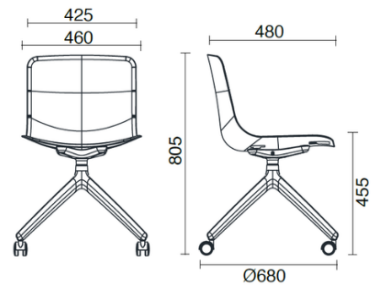

4 razze su ruote