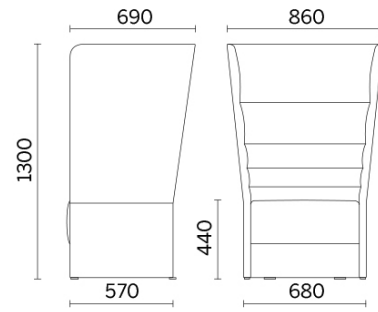

Laminazione Sottile Academy, San Marco Evangelista (CE), Italien (2022)

Your Workspace Showroom, Clerkenwell, Vereinigtes Königreich (2023)

1 feste Sitzler mit Struktur bis zum Boden

Materiali e rivestimenti