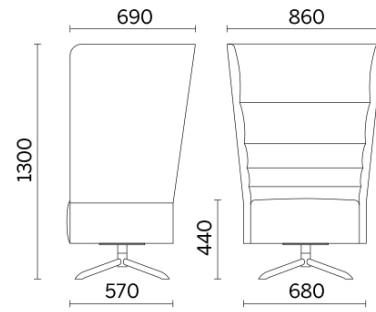

## 1 Sitzer drehbar mit 4- Stern Fusskreuz aus Stahlrohr