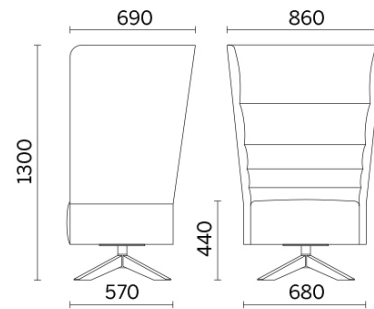

Laminazione Sottile Academy, San Marco Evangelista (CE), Italien (2022)

Your Workspace Showroom, Clerkenwell, Vereinigtes Königreich (2023)

1 Sitzer drehbar mit 4- Sterne Fusskreuz aus Stahl und zusätzlicher Holzverkleidung