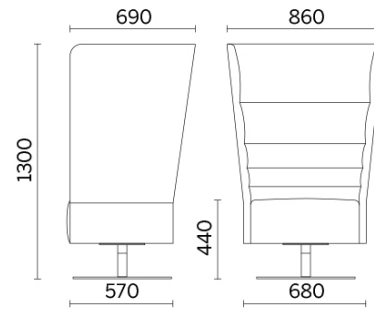

Laminazione Sottile Academy, San Marco Evangelista (CE), Italien (2022)

Your Workspace Showroom, Clerkenwell, Vereinigtes Königreich (2023)

1 Sitzler drehbar mit Bodenplatte aus Stahl

Materiali e rivestimenti