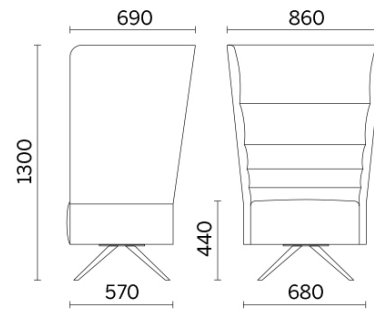

Laminazione Sottile Academy, San Marco Evangelista (CE), Italien (2022)

Your Workspace Showroom, Clerkenwell, Vereinigtes Königreich (2023)

1 Sitzler mit festem Fusskreuz mit 4- Stern aus Stahl und zusätzlicher Holzverkleidung