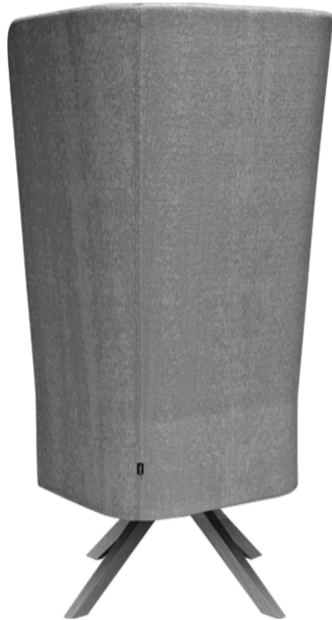

1 Sitzler mit festem Fusskreuz mit 4- Stern aus Stahl und zusätzlicher Holzverkleidung