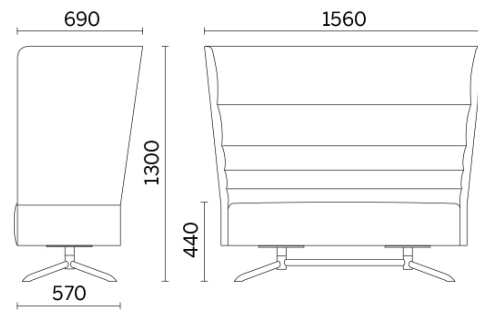

Laminazione Sottile Academy, San Marco Evangelista (CE), Italien (2022)

Your Workspace Showroom, Clerkenwell, Vereinigtes Königreich (2023)

2 Sitzer mit 4- Stern Ausleger aus Stahl

Materiali e rivestimenti