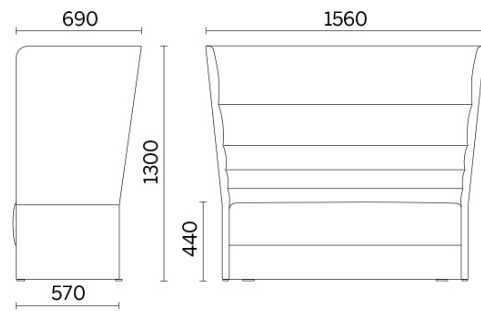

Laminazione Sottile Academy, San Marco Evangelista (CE), Italien (2022)

Your Workspace Showroom, Clerkenwell, Vereinigtes Königreich (2023)

2 Sitzler mit Struktur bis zum Boden

Materiali e rivestimenti

Bezug