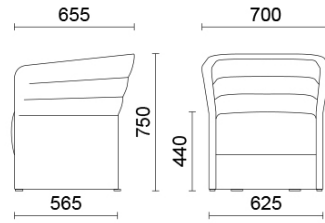

1 feste Sitzler mit Struktur bis zum Boden