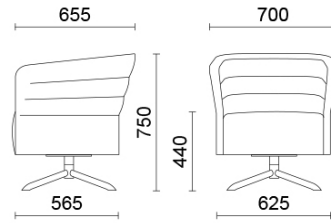

1 Sitzer drehbar mit 4- Stern Fusskreuz aus Stahlrohr