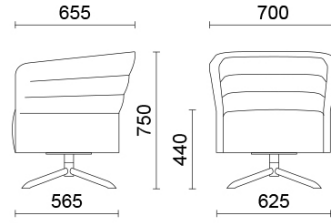

## 1 Sitzer drehbar mit 4- Stern Fusskreuz aus Stahlrohr