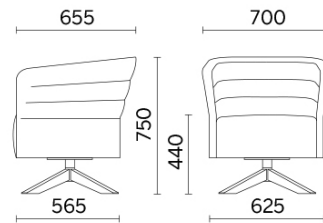

1 Sitzer drehbar mit 4- Sterne Fusskreuz aus Stahl und zusätzlicher Holzverkleidung