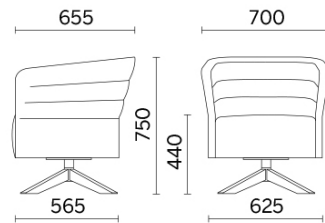

1 Sitzer drehbar mit 4- Sterne Fusskreuz aus Stahl und zusätzlicher Holzverkleidung