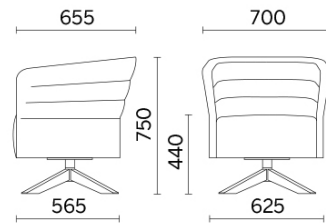

1 Sitzer drehbar mit 4- Sterne Fusskreuz aus Stahl und zusätzlicher Holzverkleidung