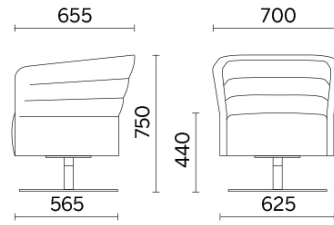

1 Sitzler drehbar mit Bodenplatte aus Stahl