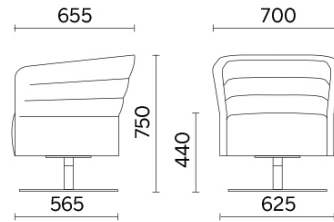

1 Sitzler drehbar mit Bodenplatte aus Stahl