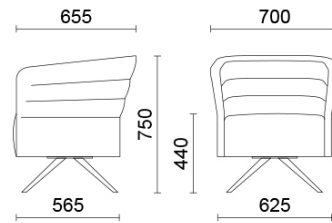

1 Sitzer mit festem Fusskreuz mit 4- Stern aus Stahl und zusätzlicher Holzverkleidung