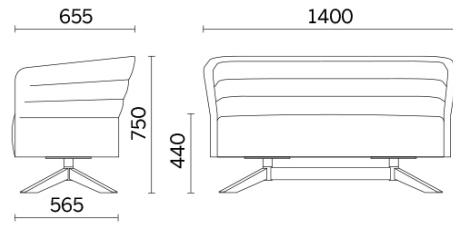

2 Sitzter mit 4-Stern Ausleger aus Stahl und zusätzlicher Holzverkleidung