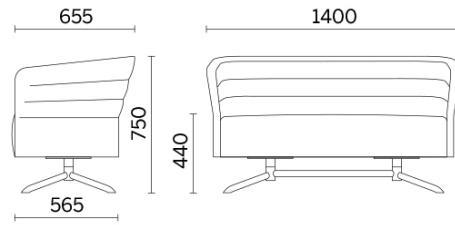

2 Sitzler mit 4- Stern Ausleger aus Stahl