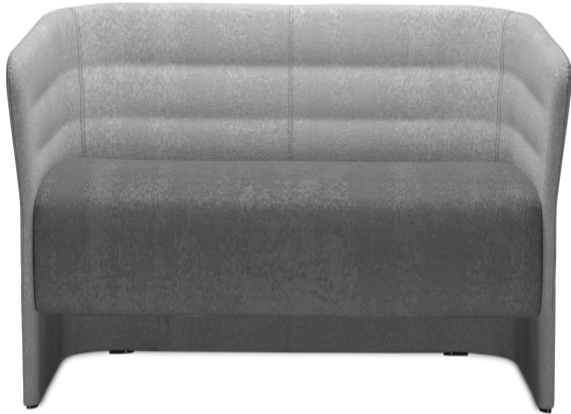

Cell72

Cell72 (Dorigo Design), eine Abwandlung von Cell128, ist eine Kollektion von Sesseln und zweisitzigen Sofas in der Variante mit niedriger Rückenlehne, die dem Bedürfnis nach kompositorischer Offenheit entspricht. Raffiniert und zweckmäßig, kann der Sitzbereich durch das Tischchen mit schwenkbarer Halterung ergänzt werden, das je nach Bedarf seine Stellung verändert. Erhältlich in zahlreichen Farben und Ausführungen, mit verschiedenen Untergestellen, in Holzdekor oder Stahl.

Kinomax, Europe, (2019)

2 Sitzler mit Struktur bis zum Boden

Materiali e rivestimenti

Bezug

Stoff AL - Alba / FiDiVi
Colori disponibili: 10

Stoff ME - Medley / Gabriel
Colori disponibili: 15

Stoff ST - Step / Gabriel
Colori disponibili: 10