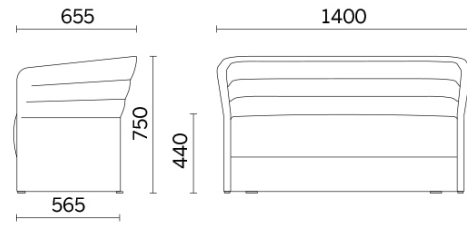

2 Sitzler mit Struktur bis zum Boden