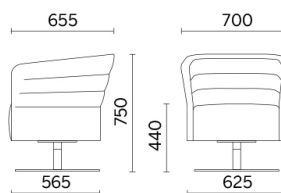

Kinomax, Europe, (2019)

Modelli

1 Sitzer drehbar
mit Bodenplatte
aus Stahl

1 Sitzer drehbar
mit 4- Sterne
Fusskreuz aus
Stahl und
zusätzlicher
Holzverkleidung

1 Sitzer drehbar
mit 4- Stern
Fusskreuz aus
Stahlrohr