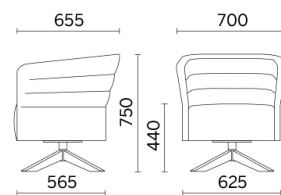

Kinomax, Europe, (2019)

Modelli

1 Sitzer drehbar
mit Bodenplatte
aus Stahl

1 Sitzer drehbar
mit 4- Sterne
Fusskreuz aus
Stahl und
zusätzlicher
Holzverkleidung

1 Sitzer drehbar
mit 4- Stern
Fusskreuz aus
Stahlrohr