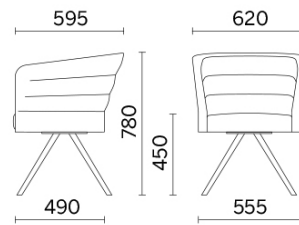

1 Sitzer mit festem 4-Stern Fusskreuz aus Stahl und zusätzlicher Holzverkleidung