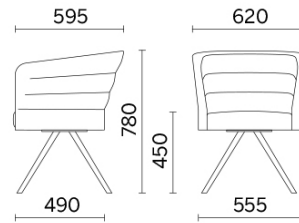

1 Sitzer mit festem 4-Stern Fusskreuz aus Stahl und zusätzlicher Holzverkleidung