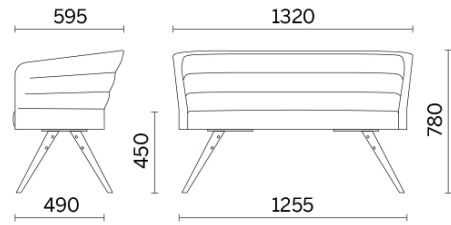

2 Sitzter mit 4-Stern Ausleger aus Stahl und zusätzlicher Holzverkleidung