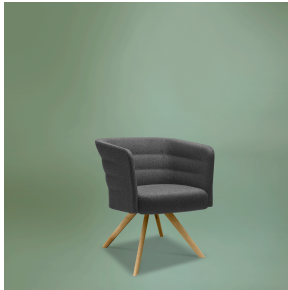

## Cell75

Konferenzräume, Wartesäle, Transitbereiche. Ein Sitzmöbel, das bequem sein will, muss den Benutzer ergonomisch und mit Stil aufnehmen und zu einer wichtigen und gleichzeitig unsichtbaren Stütze werden. Cell75 (Dorigo Design) ist ein System aus Lehnstühlen und Sofas, eine vereinfachte Abwandlung der Kollektion Cell128, ideal für Objekteinrichtung und große Besucherräume. Wird angeboten mit Untergestell oder Beinen, in Holzdekor oder Stahl.

## Modelli

1 Sitzer mit festem 4-Stern Fusskreuz aus Stahl und zusätzlicher Holzverkleidung

2 Sitzer mit 4-Stern Ausleger aus Stahl und zusätzlicher Holzverkleidung