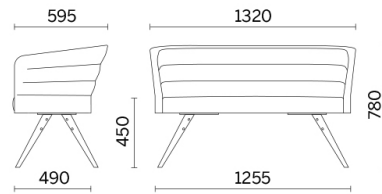

2 Sitzer mit 4-Stern Ausleger aus Stahl und zusätzlicher Holzverkleidung