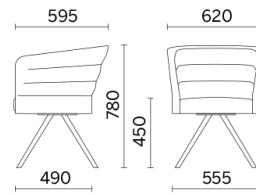

Modelli

1 Sitzer mit festem 4-Stern Fusskreuz aus Stahl und zusätzlicher Holzverkleidung