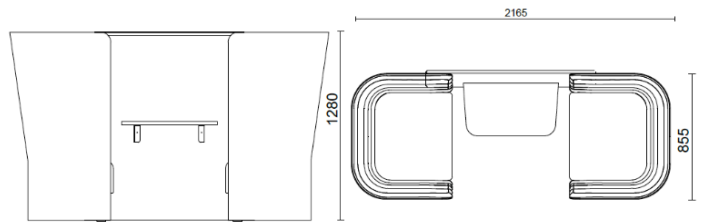

CellSpace

Cell Space - 2-Sitzer mit Paneel und Tisch

Materiali e rivestimenti

Bezug

Stoff AL - Alba / FiDiVi
Colori disponibili: 10

Stoff ME - Medley / Gabriel
Colori disponibili: 15

Stoff CH - Chili / Gabriel
Colori disponibili: 10