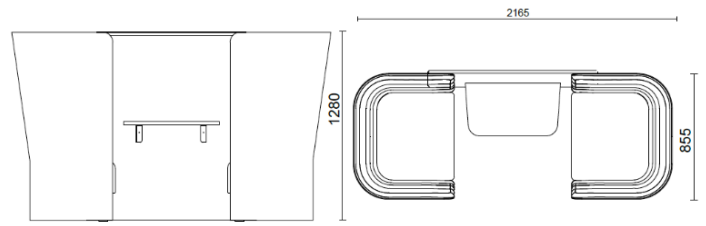

CellSpace

Cell Space - 2-Sitzer mit Paneel und Tisch

Materiali e rivestimenti

Bezug

Stoff AL - Alba / FiDiVi
Colori disponibili: 10

Stoff ME - Medley / Gabriel
Colori disponibili: 15

Stoff CH - Chili / Gabriel
Colori disponibili: 10