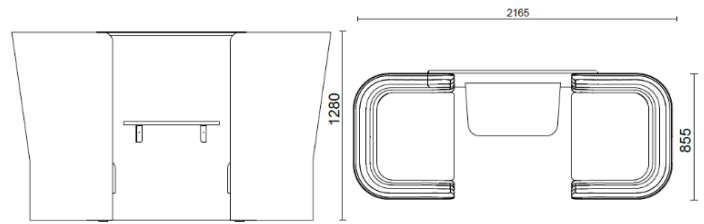

CellSpace

Cell Space - 2-Sitzer mit Paneel und Tisch

Materiali e rivestimenti

Bezug

Stoff AL - Alba / FiDiVi
Colori disponibili: 10

Stoff ME - Medley /
Gabriel
Colori disponibili: 15

Stoff CH - Chili / Gabriel
Colori disponibili: 10