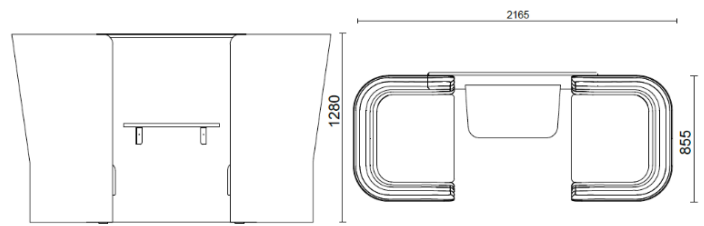

CellSpace

Cell Space - 2-Sitzer mit Paneel und Tisch

Materiali e rivestimenti

Bezug

Stoff AL - Alba / FiDiVi
Colori disponibili: 10

Stoff ME - Medley / Gabriel
Colori disponibili: 15

Stoff CH - Chili / Gabriel
Colori disponibili: 10