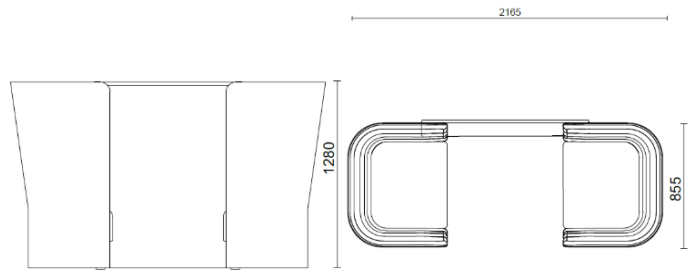

CellSpace

CellSpace - 2 Sitze mit gepolstertes Paneel

Materiali e rivestimenti

Bezug

Stoff AL - Alba / FiDiVi
Colori disponibili: 10

Stoff ME - Medley / Gabriel
Colori disponibili: 15

Stoff CH - Chili / Gabriel
Colori disponibili: 10