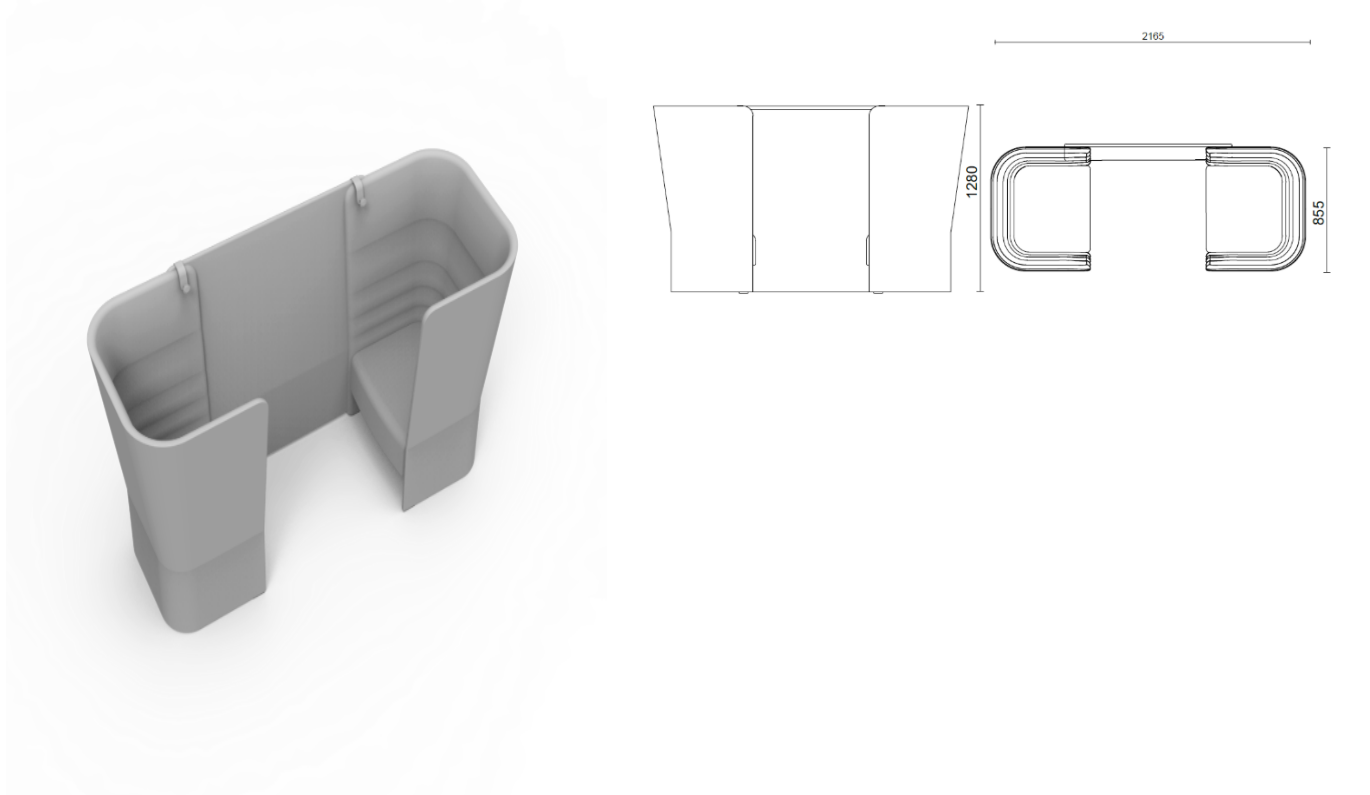

sitland

CellSpace

CellSpace - 2 Sitze mit gepolstertes Paneel

Materiali e rivestimenti

Bezug

Stoff AL - Alba / FiDiVi
Colori disponibili: 10

Stoff ME - Medley / Gabriel
Colori disponibili: 15

Stoff CH - Chili / Gabriel
Colori disponibili: 10