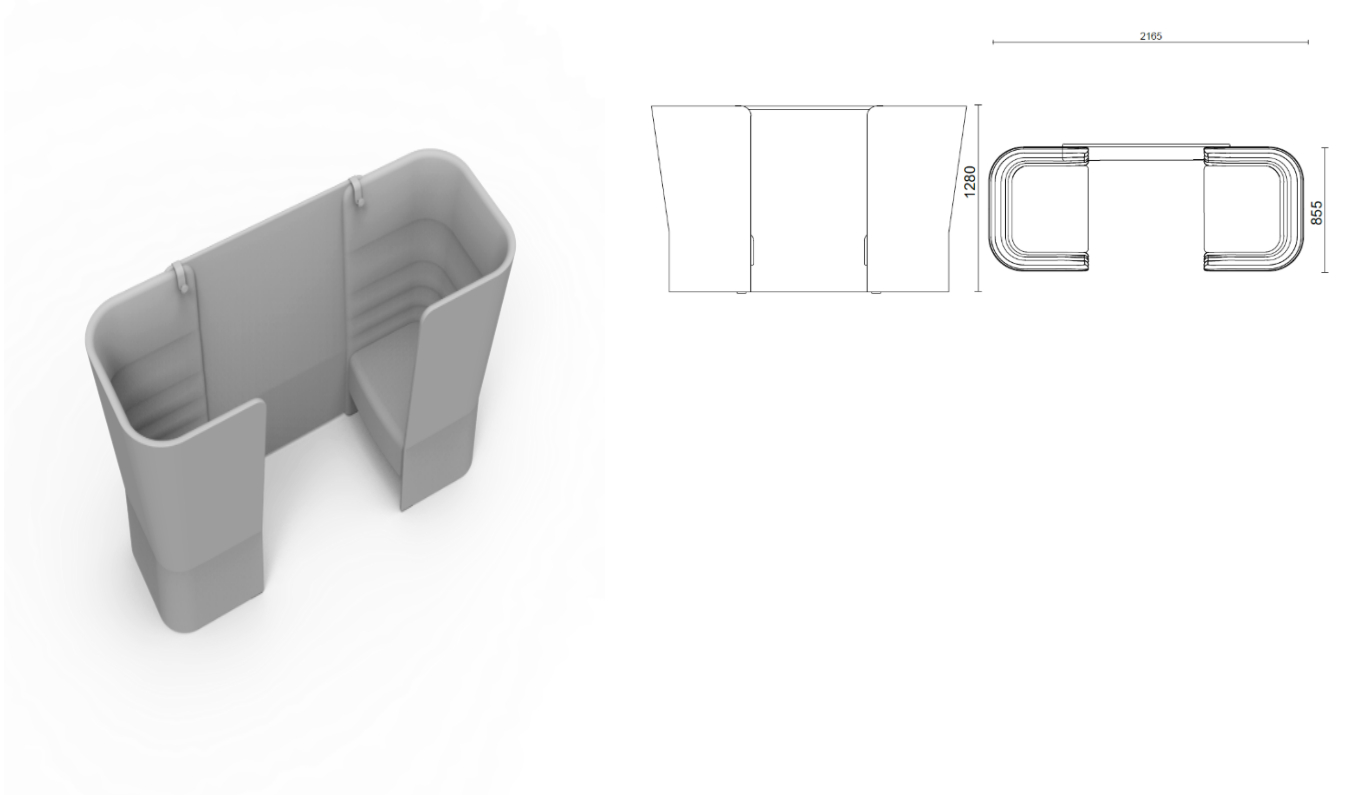

sitland

CellSpace

CellSpace - 2 Sitze mit gepolstertes Paneel

Materiali e rivestimenti

Bezug

Stoff AL - Alba / FiDiVi
Colori disponibili: 10

Stoff ME - Medley / Gabriel
Colori disponibili: 15

Stoff CH - Chili / Gabriel
Colori disponibili: 10