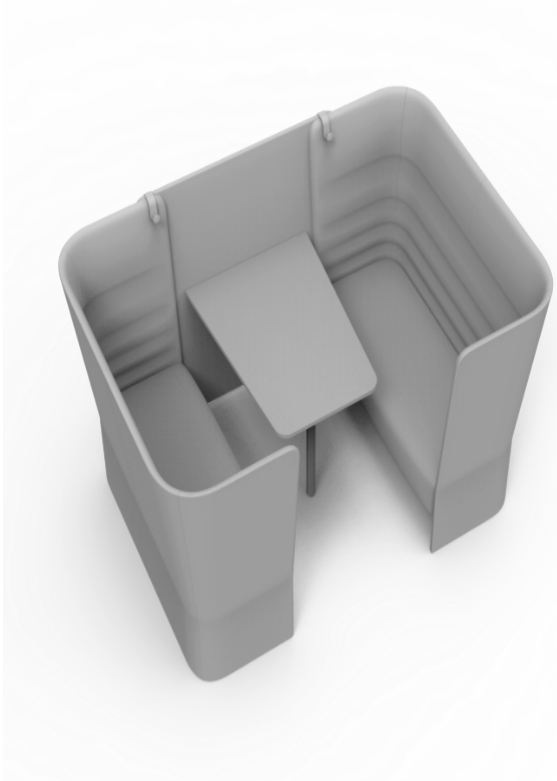

CellSpace

Cell Space - 4-Sitzer mit Tafel und Tisch

Materiali e rivestimenti

Bezug

Stoff AL - Alba / FiDiVi
Colori disponibili: 10

Stoff ME - Medley / Gabriel
Colori disponibili: 15

Stoff CH - Chili / Gabriel
Colori disponibili: 10

Stoff ST - Step / Gabriel
Colori disponibili: 10

Stoff RG - Regent / Camira
Colori disponibili: 10

Stoff MF - Main Line Flax / Camira
Colori disponibili: 10

Stoff MW - Main Line Twist / Camira
Colori disponibili: 7

Stoff CS - Crisp / Gabriel
Colori disponibili: 10

Stoff SY - Sinergy / Camira
Colori disponibili: 10

Stoff YO - Yoredale / Camira
Colori disponibili: 10

Stoff FT - Foster / Vescom
Colori disponibili: 7

Stoff RM - Remix 3 / Kvadrat
Colori disponibili: 10

Stoff HE - Hero 2 / Kvadrat
Colori disponibili: 6

Stoff FD - Fiord 2 / Kvadrat
Colori disponibili: 7

Stoff S1 - Steelcut 3 / Kvadrat
Colori disponibili: 13

Questo prodotto è garantito 5 anni. Sitland Spa si riserva di apportare modifiche e/o migliorie di carattere tecnico ed estetico ai propri modelli e prodotti in qualsiasi momento e senza preavviso. Le foto e i colori visualizzati sono puramente indicativi e possono variare rispetto alla realtà. Per maggiori informazioni si prega di contattare il nostro Servizio Clienti service@sitland.com