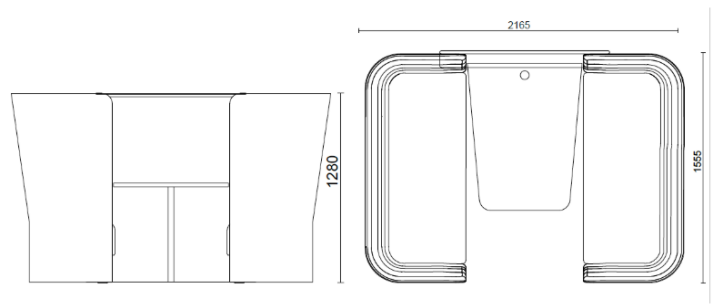

CellSpace

Cell Space - 4-Sitzer mit Tafel und Tisch

Materiali e rivestimenti

Bezug

Stoff AL - Alba / FiDiVi
Colori disponibili: 10

Stoff ME - Medley / Gabriel
Colori disponibili: 15

Stoff CH - Chili / Gabriel
Colori disponibili: 10