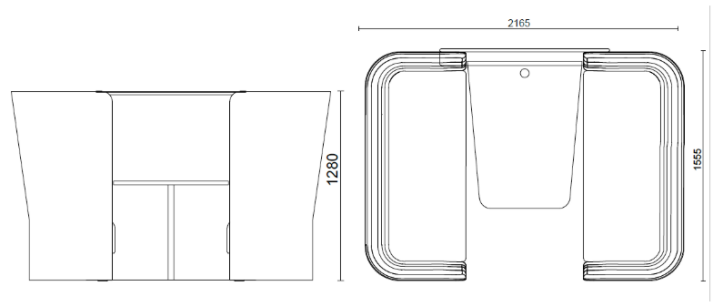

CellSpace

Cell Space - 4-Sitzer mit Tafel und Tisch

Materiali e rivestimenti

Bezug

Stoff AL - Alba / FiDiVi
Colori disponibili: 10

Stoff ME - Medley / Gabriel
Colori disponibili: 15

Stoff CH - Chili / Gabriel
Colori disponibili: 10