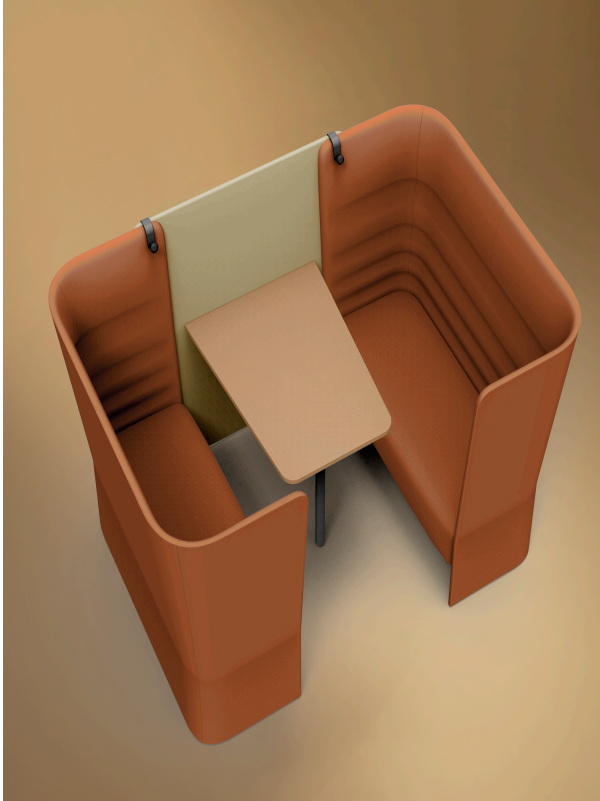

# CellSpace

## Cell Space - 4-Sitzer mit Tafel und Tisch

Stoff FD - Fiord 2 / Kvadrat  
Colori disponibili: 7

Stoff S1 - Steelcut 3 / Kvadrat  
Colori disponibili: 13

**Questo prodotto è garantito 5 anni.** Sitland si riserva di apportare modifiche e/o migliorie di carattere tecnico ed estetico ai propri modelli e prodotti in qualsiasi momento e senza preavviso. Le foto e i colori visualizzati sono puramente indicativi e possono variare rispetto alla realtà. Per maggiori informazioni si prega di contattare il nostro Servizio Clienti [service@sitland.com](mailto:service@sitland.com)