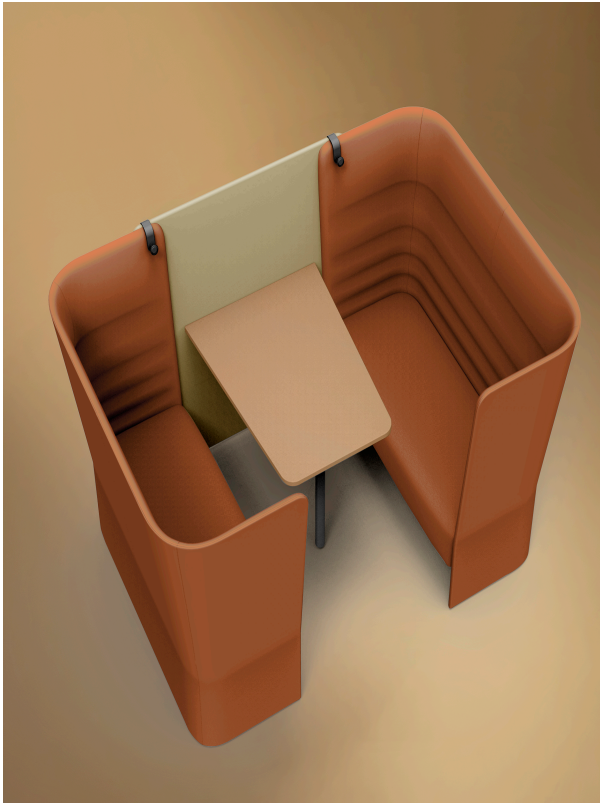

CellSpace

Cell Space - 4-Sitzer mit Tafel und Tisch

Materiali e rivestimenti

Bezug

Stoff AL - Alba / FiDiVi
Colori disponibili: 10

Stoff ME - Medley / Gabriel
Colori disponibili: 15

Stoff CH - Chili / Gabriel
Colori disponibili: 10

Stoff ST - Step / Gabriel
Colori disponibili: 10

Stoff MF - Main Line Flax / Camira
Colori disponibili: 10

Stoff MW - Main Line Twist / Camira
Colori disponibili: 7

Stoff CS - Crisp / Gabriel
Colori disponibili: 10

Stoff SY - Sinergy / Camira
Colori disponibili: 10

Stoff YO - Yoredale / Camira
Colori disponibili: 10

Stoff FT - Foster / Vescom
Colori disponibili: 7

Stoff RM - Remix 3 / Kvadrat
Colori disponibili: 10

Stoff HE - Hero 2 / Kvadrat
Colori disponibili: 6

Stoff FD - Fiord 2 / Kvadrat
Colori disponibili: 7

Stoff S1 - Steelcut 3 / Kvadrat
Colori disponibili: 13

Questo prodotto è garantito 5 anni. Sitland si riserva di apportare modifiche e/o migliorie di carattere tecnico ed estetico ai propri modelli e prodotti in qualsiasi momento e senza preavviso. Le foto e i colori visualizzati sono puramente indicativi e possono variare rispetto alla realtà. Per maggiori informazioni si prega di contattare il nostro Servizio Clienti service@sitland.com