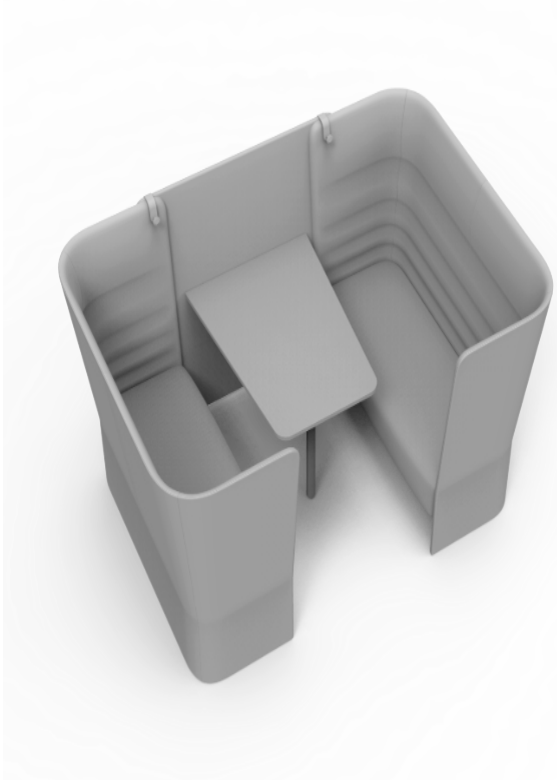

CellSpace

Cell Space - 4-Sitzer mit Tafel und Tisch

Materiali e rivestimenti

Bezug

Stoff AL - Alba / FiDiVi
Colori disponibili: 10

Stoff ME - Medley / Gabriel
Colori disponibili: 15

Stoff CH - Chili / Gabriel
Colori disponibili: 10

Stoff ST - Step / Gabriel
Colori disponibili: 10

Stoff RG - Regent / Camira
Colori disponibili: 10

Stoff MF - Main Line Flax / Camira
Colori disponibili: 10

Stoff MW - Main Line Twist / Camira
Colori disponibili: 7

Stoff CS - Crisp / Gabriel
Colori disponibili: 10

Stoff SY - Sinergy / Camira
Colori disponibili: 10

Stoff YO - Yoredale / Camira
Colori disponibili: 10

Stoff FT - Foster / Vescom
Colori disponibili: 7

Stoff RM - Remix 3 / Kvadrat
Colori disponibili: 10

Stoff HE - Hero 2 / Kvadrat
Colori disponibili: 6

Stoff FD - Fiord 2 / Kvadrat
Colori disponibili: 7

Stoff S1 - Steelcut 3 / Kvadrat
Colori disponibili: 13

Questo prodotto è garantito 5 anni. Sitland Spa si riserva di apportare modifiche e/o migliorie di carattere tecnico ed estetico ai propri modelli e prodotti in qualsiasi momento e senza preavviso. Le foto e i colori visualizzati sono puramente indicativi e possono variare rispetto alla realtà. Per maggiori informazioni si prega di contattare il nostro Servizio Clienti service@sitland.com