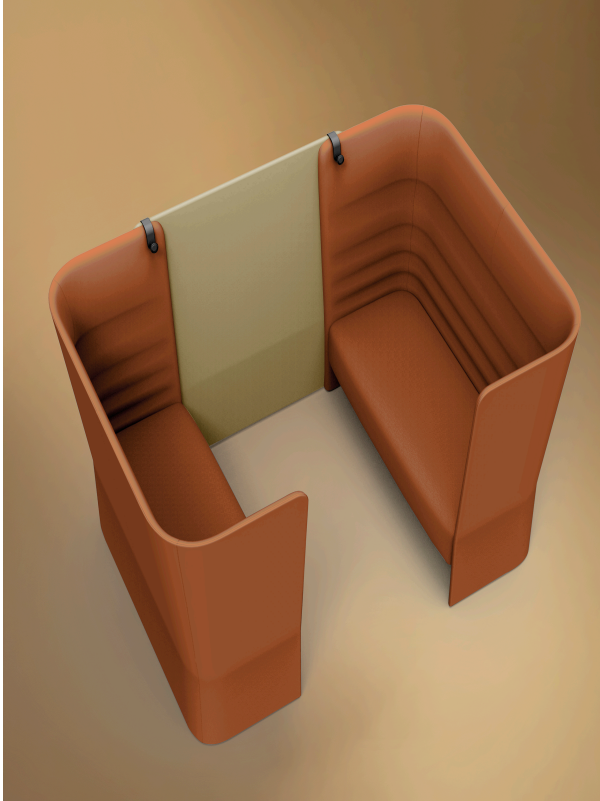

sitland

CellSpace

Cell Space - 4 Sitze mit gepolstertes Paneel

Materiali e rivestimenti

Bezug

Stoff AL - Alba / FiDiVi
Colori disponibili: 10

Stoff ME - Medley / Gabriel
Colori disponibili: 15

Stoff CH - Chili / Gabriel
Colori disponibili: 10

Stoff ST - Step / Gabriel
Colori disponibili: 10

Stoff MF - Main Line Flax / Camira
Colori disponibili: 10

Stoff MW - Main Line Twist / Camira
Colori disponibili: 7

Stoff CS - Crisp / Gabriel
Colori disponibili: 10

Stoff SY - Sinergy / Camira
Colori disponibili: 10

Stoff YO - Yoredale / Camira
Colori disponibili: 10

Stoff FT - Foster / Vescom
Colori disponibili: 7

Stoff RM - Remix 3 / Kvadrat
Colori disponibili: 10

Stoff HE - Hero 2 / Kvadrat
Colori disponibili: 6

Stoff FD - Fiord 2 / Kvadrat
Colori disponibili: 7

Stoff S1 - Steelcut 3 / Kvadrat
Colori disponibili: 13

Questo prodotto è garantito 5 anni. Sitland si riserva di apportare modifiche e/o migliorie di carattere tecnico ed estetico ai propri modelli e prodotti in qualsiasi momento e senza preavviso. Le foto e i colori visualizzati sono puramente indicativi e possono variare rispetto alla realtà. Per maggiori informazioni si prega di contattare il nostro Servizio Clienti service@sitland.com