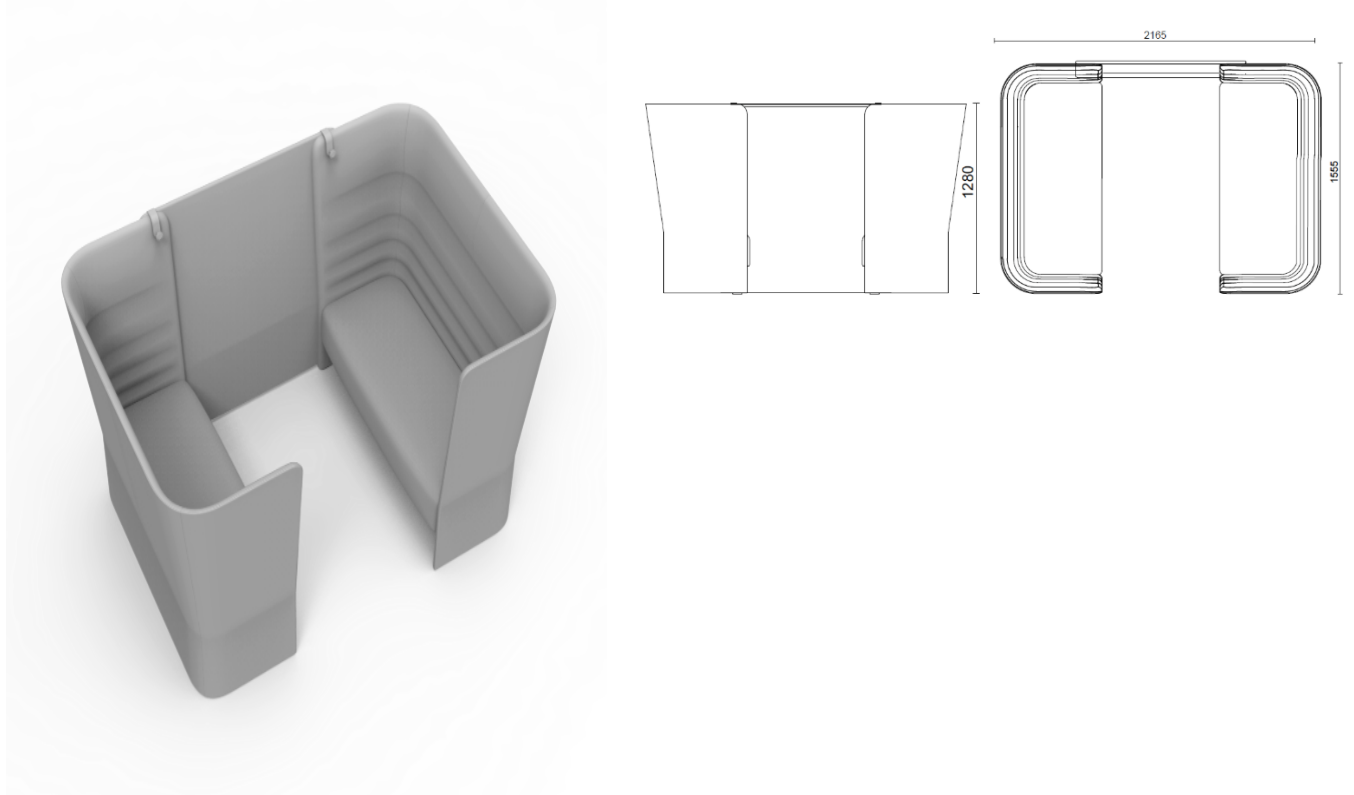

sitland

CellSpace

Cell Space - 4 Sitze mit gepolstertes Paneel

Materiali e rivestimenti

Bezug

Stoff AL - Alba / FiDiVi
Colori disponibili: 10

Stoff ME - Medley / Gabriel
Colori disponibili: 15

Stoff CH - Chili / Gabriel
Colori disponibili: 10