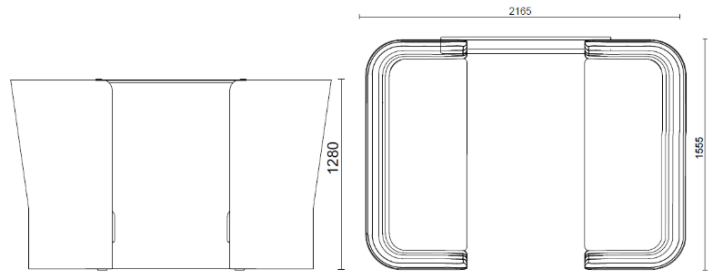

sitland

CellSpace

Cell Space - 4 Sitze mit gepolstertes Paneel

Materiali e rivestimenti

Bezug

Stoff AL - Alba / FiDiVi
Colori disponibili: 10

Stoff ME - Medley / Gabriel
Colori disponibili: 15

Stoff CH - Chili / Gabriel
Colori disponibili: 10