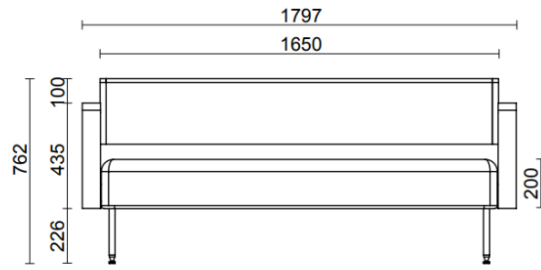

Das weiche Kissen ruht auf einem Gestell aus Stahlrohr und ist über ein Stoffband visuell verbunden, das der Sitzfläche erlaubt, die Struktur elegant zu umschließen.

Dapper Dreisitzer

Materiali e rivestimenti