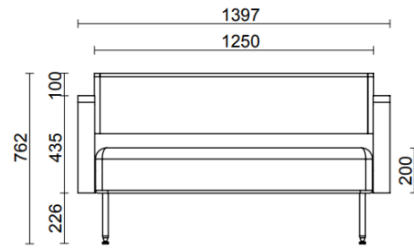

Das weiche Kissen ruht auf einem Gestell aus Stahlrohr und ist über ein Stoffband visuell verbunden, das der Sitzfläche erlaubt, die Struktur elegant zu umschließen.

Dapper Zweisitzer

Materiali e rivestimenti