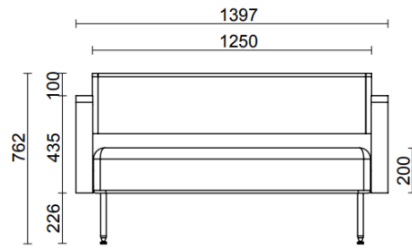

Das weiche Kissen ruht auf einem Gestell aus Stahlrohr und ist über ein Stoffband visuell verbunden, das der Sitzfläche erlaubt, die Struktur elegant zu umschließen.

Dapper Zweisitzer

Materiali e rivestimenti