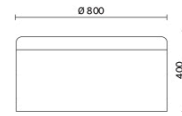

Storie collegate

Sirti S.p.A, Mailand, Italien (2022)

Laminazione Sottile Academy, San Marco Evangelista (CE), Italien (2022)

Recom Power Systems, Mareno di Piave (TV), Italien (2025)

Modelli

H 400 mm

H 450 mm