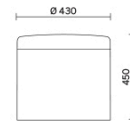

Storie collegate

Sirti S.p.A, Mailand, Italien (2022)

Laminazione Sottile Academy, San Marco Evangelista (CE), Italien (2022)

Modelli

H 400 mm

H 450 mm

H 610 mm

Materiali e rivestimenti