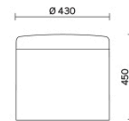

Storie collegate

Sirti S.p.A, Mailand, Italien (2022)

Laminazione Sottile Academy, San Marco Evangelista (CE), Italien (2022)

Recom Power Systems, Mareno di Piave (TV), Italien (2025)

Modelli

H 400 mm

H 450 mm