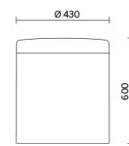

Modelli

H 400 mm

H 450 mm

H 610 mm