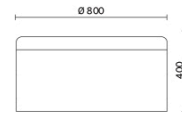

Dodo

Dodo ist ein Hocker im zeitgemäßen Stil, der jeden Raum intelligent und mit Geschmack gestalten kann. Dodo ist in drei Höhen und zwei verschiedenen Durchmessern erhältlich und besteht aus einer gepolsterten, mit Netzgewebe bezogenen Sitzfläche und einem stoffbezogenen Korpus in vielen sehr originellen und witzigen farblichen Kombinationen. Mit senkrechtem Griff aus echtem Leder ausgestattet, sorgt er für lebhaftere Akzente in Warteräumen, Büros und kollektiven Bereichen.

Storie collegate

Sirti S.p.A, Mailand, Italien (2022)

Laminazione Sottile Academy, San Marco Evangelista (CE), Italien (2022)

Modelli

H 400 mm

H 450 mm

H 610 mm

Materiali e rivestimenti