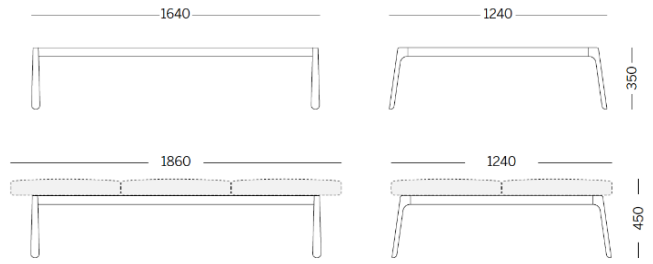

Drop

Storie collegate

Danone Office, Algiers, Algeria (2023)

double 3 units module - bench

Materiali e rivestimenti

Beschichtungen

Stoff ME - Medley /
Gabriel
Colori disponibili: 15

Stoff MF - Main Line
Flax / Camira
Colori disponibili: 10