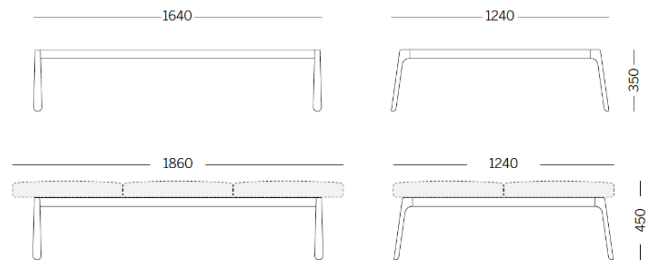

Drop

Storie collegate

Danone Office, Algiers, Algeria (2023)

double 3 units module - bench

Materiali e rivestimenti

Beschichtungen

Stoff ME - Medley / Gabriel
Colori disponibili: 15

Stoff MF - Main Line Flax / Camira
Colori disponibili: 10