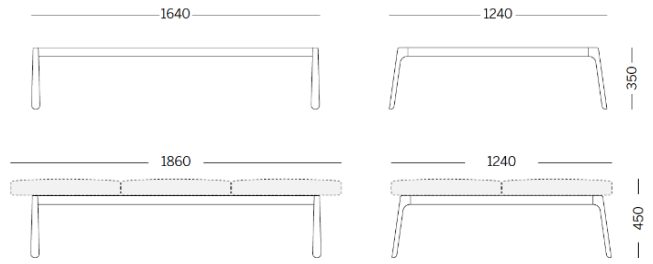

Drop

Storie collegate

Danone Office, Algiers, Algeria (2023)

double 3 units module - bench

Materiali e rivestimenti

Beschichtungen

Stoff ME - Medley / Gabriel
Colori disponibili: 15

Stoff MF - Main Line Flax / Camira
Colori disponibili: 10