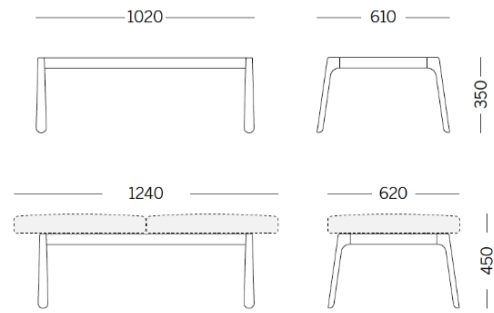

Drop

Storie collegate

Danone Office, Algiers, Algeria (2023)

2 units module - bench

Materiali e rivestimenti

Beschichtungen

Stoff ME - Medley / Gabriel
Colori disponibili: 15

Stoff MF - Main Line Flax / Camira
Colori disponibili: 10