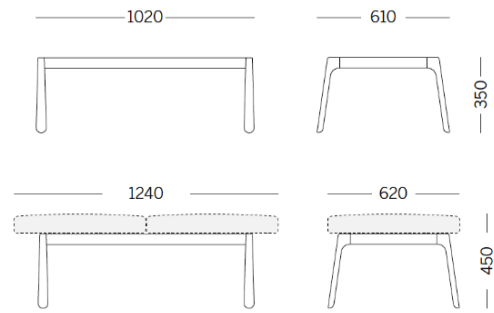

Drop

Storie collegate

Danone Office, Algiers, Algeria (2023)

2 units module - bench

Materiali e rivestimenti

Beschichtungen

Stoff ME - Medley /
Gabriel
Colori disponibili: 15

Stoff MF - Main Line
Flax / Camira
Colori disponibili: 10