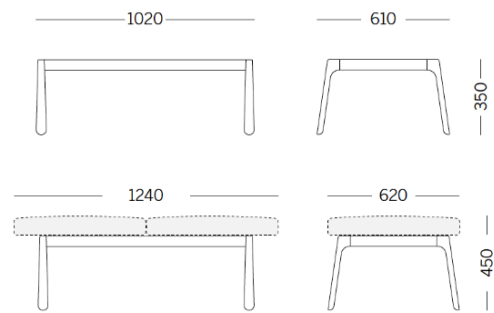

Drop

Storie collegate

Danone Office, Algiers, Algeria (2023)

2 units module - sofa

Materiali e rivestimenti

Beschichtungen

Stoff ME - Medley / Gabriel
Colori disponibili: 15

Stoff MF - Main Line Flax / Camira
Colori disponibili: 10